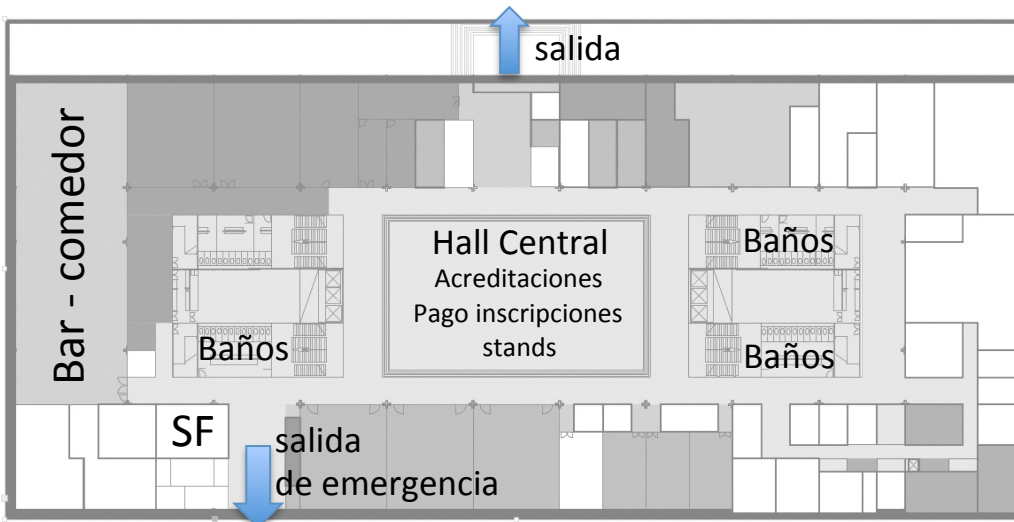

Baños de Damas y Caballeros y para personas con movilidad reducida así como consultorio médico están disponibles en el subsuelo (Lado Ciudad)

Lado Río

Lado Ciudad

Subsuelo

Lado Río

Lado Ciudad

Planta Baja

SF. Sala Familiar

Lado Río

Lado Ciudad

1er piso

Baños de Damas y Caballeros y para personas con movilidad reducida así como consultorio médico están disponibles en el subsuelo (Lado Ciudad)